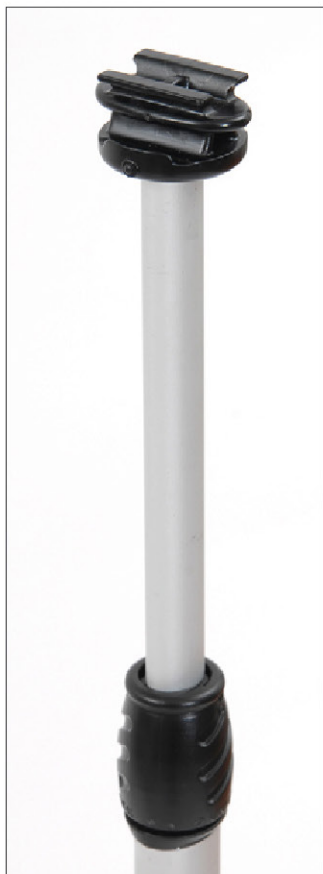

sprint.

le kakémono le plus polyvalent !

2 **sprint.**, le kakémono le plus polyvalent !

sprint. est le kakémono “couteau suisse” : hauteur ajustable en haut et en bas, visuel recto ou recto-verso, spot optionnel.

Il accepte tous les média du marché, y compris ceux en tissu imprimé par sublimation.

sprint. est disponible pour un affichage simple ou double-face, existe en 4 largeurs pour une hauteur ajustable jusqu’à 2,9 m.

3

sprint., le kakémono le plus polyvalent !

Roll-ups et kakémonos

Hauteur du visuel ajustable (jusqu'à 2,9 mètres) grâce à la bague réglable et au mât télescopique.

Montage facile et automatique : 3 pieds liés par un élastique.

4 **sprint.**, le kakémono le plus polyvalent !

Roll-ups et kakémonos

Suspentes adhésives ou clippantes pour changer le visuel facilement.

Pied tripode, en acier et aluminium, pour une grande stabilité et une finition qualitative.