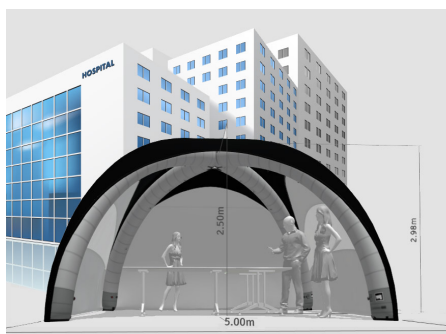

TENTES MÉDICALES X GLOO

DES ESPACES NOMADES POUR LES SITUATIONS D'URGENCE

Tentes d'ambulanciers, tentes de confinement et de dépistage, Poste Médical Avancé (PMA) ou Poste de Commandement pour les organisations humanitaires, La Croix-Rouge, le SAMU et la Police...

*** X GLOO fabrication 100% européenne - disponible sur stock! ***

LES TENTES D'URGENCE X GLOO VOUS PROTÈGENT EN SITUATION DE CRISE

Les docteurs confirment la demande croissante de tentes pour les hopitaux: le président de l'association des médecins, Klaus Reinhardt, a déclaré le 17.03.2020 au " Passauer Neue Presse" être en faveur de l'installation de tentes à l'entrée des cliniques pour faire face à la crise du Covid-19. Ces tentes de confinement doivent servir à dépister les personnes contaminées. Ainsi, la transmission aux patients atteints d'autres pathologies pourra être limitée.

LES TENTES X GLOO POLYVALENTES ET RÉSISTANTES

La solution idéale de confinement devant les hopitaux et les cliniques. Elles offrent un espace protégé, résistant aux intempéries et sont exceptionnellement durables. Grâce à leur importante hauteur sous plafond, les tentes X GLOO peuvent être utilisées comme Drive-In pour tests médicaux urgents et de confinement.

PACK COMPLET TENTE MÉDICALE X GLOO - DISPONIBLE SUR STOCK INSTALLÉE EN 15 MINUTES PAR UNE SEULE PERSONNE

KIT COMPLET X GLOO XG 5

Tente grise, 2 murs d'entrée et 2 murs d'entourage gris
Livraison Express incluse, informations détaillées ci-dessous