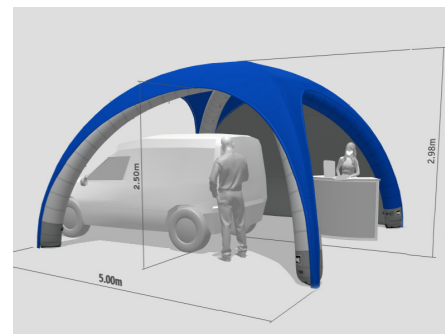

TENTES MÉDICALES X GLOO

DES ESPACES NOMADES POUR LES SITUATIONS D'URGENCE

Tentes d'ambulanciers, tentes de confinement et de dépistage, Poste Médical Avancé (PMA) ou Poste de Commandement pour les organisations humanitaires, La Croix-Rouge, le SAMU et la Police...

*** X GLOO fabrication 100% européenne - disponible sur stock! ***

LES TENTES D'URGENCE X GLOO VOUS PROTÈGENT EN SITUATION DE CRISE

Les docteurs confirment la demande croissante de tentes pour les hopitaux: le président de l'association des médecins, Klaus Reinhardt, a déclaré le 17.03.2020 au " Passauer Neue Presse" être en faveur de l'installation de tentes à l'entrée des cliniques pour faire face à la crise du Covid-19. Ces tentes de confinement doivent servir à dépister les personnes contaminées. Ainsi, la transmission aux patients atteints d'autres pathologies pourra être limitée.

LES TENTES X GLOO POLYVALENTES ET RÉSISTANTES

La solution idéale de confinement devant les hopitaux et les cliniques. Elles offrent un espace protégé, résistant aux intempéries et sont exceptionnellement durables. Grâce à leur importante hauteur sous plafond, les tentes X GLOO peuvent être utilisées comme Drive-In pour tests médicaux urgents et de confinement.

PACK COMPLET TENTE MÉDICALE X GLOO - DISPONIBLE SUR STOCK INSTALLÉE EN 15 MINUTES PAR UNE SEULE PERSONNE

KIT COMPLET X GLOO XG 5

Tente grise, 2 murs d'entrée et 2 murs d'entourage gris
Livraison Express incluse, informations détaillées ci-dessous