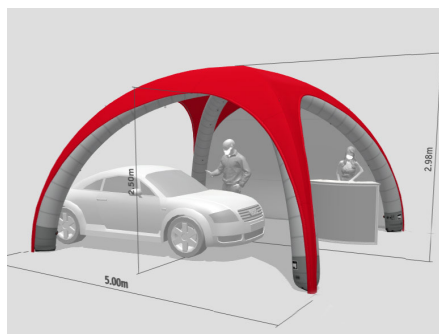

TENTES MÉDICALES X GLOO

DES ESPACES NOMADES POUR LES SITUATIONS D'URGENCE

Tentes d'ambulanciers, tentes de confinement et de dépistage, Poste Médical Avancé (PMA) ou Poste de Commandement pour les organisations humanitaires, La Croix-Rouge, le SAMU et la Police...

*** X GLOO fabrication 100% européenne - disponible sur stock! ***

LES TENTES D'URGENCE X GLOO VOUS PROTÈGENT EN SITUATION DE CRISE

Les docteurs confirment la demande croissante de tentes pour les hopitaux: le président de l'association des médecins, Klaus Reinhardt, a déclaré le 17.03.2020 au " Passauer Neue Presse" être en faveur de l'installation de tentes à l'entrée des cliniques pour faire face à la crise du Covid-19. Ces tentes de confinement doivent servir à dépister les personnes contaminées. Ainsi, la transmission aux patients atteints d'autres pathologies pourra être limitée.

LES TENTES X GLOO POLYVALENTES ET RÉSISTANTES

La solution idéale de confinement devant les hopitaux et les cliniques. Elles offrent un espace protégé, résistant aux intempéries et sont exceptionnellement durables. Grâce à leur importante hauteur sous plafond, les tentes X GLOO peuvent être utilisées comme Drive-In pour tests médicaux urgents et de confinement.

PACK COMPLET TENTE MÉDICALE X GLOO - DISPONIBLE SUR STOCK INSTALLÉE EN 15 MINUTES PAR UNE SEULE PERSONNE

KIT COMPLET X GLOO XG 5

Tente grise, 2 murs d'entrée et 2 murs d'entourage gris
Livraison Express incluse, informations détaillées ci-dessous