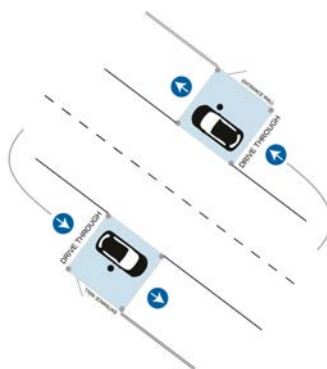

X GLOO DRIVE IN ET DRIVE DE TENTS

Grâce à leur hauteur sous plafond de 3 mètres, les tentes X GLOO permettent un contrôle d'accès et une zone de tests médicaux rapides. Modulables selon vos besoins, les tentes X GLOO peuvent être connectées grâce à des tunnels et des murs textiles afin d'agencer votre espace.

XD 5 - DRIVE IN / DRIVE THROUGH

SPECIFICATIONS

Longueur latérale extérieure:	5,0 m
Hauteur de la porte:	2,45 m
Hauteur totale:	3,25 m
Diamètre du tube:	0,30 m
Surface couverte:	15,0 m²
Poids:	20,0 kg
Pression de gonflage:	0,3bar / 4psi
Temps de montage avec pompe électrique:	10 min

XD 5

XD 6 - DRIVE IN / DRIVE THROUGH

SPECIFICATIONS

Longueur latérale extérieure:	6,0 m
Hauteur de la porte:	3,0 m
Hauteur totale:	3,9 m
Diamètre du tube:	0,35 m
Surface couverte:	21,0 m
Poids:	25,0 kg
Pression de gonflage:	0,3bar / 4psi
Temps de montage avec pompe électrique:	15 min