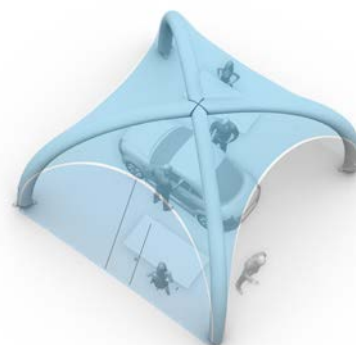

X GLOO DRIVE IN ET DRIVE DE TENTS

Grâce à leur hauteur sous plafond de 3 mètres, les tentes X GLOO permettent un contrôle d'accès et une zone de tests médicaux rapides. Modulables selon vos besoins, les tentes X GLOO peuvent être connectées grâce à des tunnels et des murs textiles afin d'agencer votre espace.

XD 5 - DRIVE IN / DRIVE THROUGH

SPECIFICATIONS

Longueur latérale extérieure:	5,0 m
Hauteur de la porte:	2,45 m
Hauteur totale:	3,25 m
Diamètre du tube:	0,30 m
Surface couverte:	15,0 m²
Poids:	20,0 kg
Pression de gonflage:	0,3bar / 4psi
Temps de montage avec pompe électrique:	10 min

XD 6 - DRIVE IN / DRIVE THROUGH

SPECIFICATIONS

Longueur latérale extérieure:	6,0 m
Hauteur de la porte:	3,0 m
Hauteur totale:	3,9 m
Diamètre du tube:	0,35 m
Surface couverte:	21,0 m
Poids:	25,0 kg
Pression de gonflage:	0,3bar / 4psi
Temps de montage avec pompe électrique:	15 min

XD 6