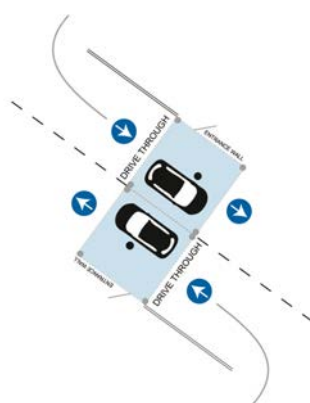

X GLOO DRIVE IN ET DRIVE DE TENTS

Grâce à leur hauteur sous plafond de 3 mètres, les tentes X GLOO permettent un contrôle d'accès et une zone de tests médicaux rapides. Modulables selon vos besoins, les tentes X GLOO peuvent être connectées grâce à des tunnels et des murs textiles afin d'agencer votre espace.

XD 5 - DRIVE IN / DRIVE THROUGH

SPECIFICATIONS

Longueur latérale extérieure:	5,0 m
Hauteur de la porte:	2,45 m
Hauteur totale:	3,25 m
Diamètre du tube:	0,30 m
Surface couverte:	15,0 m²
Poids:	20,0 kg
Pression de gonflage:	0,3bar / 4psi
Temps de montage avec pompe électrique:	10 min

XD 5
étendu

XD 6 - DRIVE IN / DRIVE THROUGH

SPECIFICATIONS

Longueur latérale extérieure:	6,0 m
Hauteur de la porte:	3,0 m
Hauteur totale:	3,9 m
Diamètre du tube:	0,35 m
Surface couverte:	21,0 m
Poids:	25,0 kg
Pression de gonflage:	0,3bar / 4psi
Temps de montage avec pompe électrique:	15 min