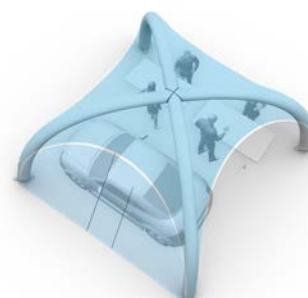

X GLOO DRIVE IN ET DRIVE DE TENTS

Grâce à leur hauteur sous plafond de 3 mètres, les tentes X GLOO permettent un contrôle d'accès et une zone de tests médicaux rapides. Modulables selon vos besoins, les tentes X GLOO peuvent être connectées grâce à des tunnels et des murs textiles afin d'agencer votre espace.

XD 5 - DRIVE IN / DRIVE THROUGH

SPECIFICATIONS

Longueur latérale extérieure:	5,0 m
Hauteur de la porte:	2,45 m
Hauteur totale:	3,25 m
Diamètre du tube:	0,30 m
Surface couverte:	15,0 m²
Poids:	20,0 kg
Pression de gonflage:	0,3bar / 4psi
Temps de montage avec pompe électrique:	10 min

XD 5
étendu

XD 6 - DRIVE IN / DRIVE THROUGH

SPECIFICATIONS

Longueur latérale extérieure:	6,0 m
Hauteur de la porte:	3,0 m
Hauteur totale:	3,9 m
Diamètre du tube:	0,35 m
Surface couverte:	21,0 m
Poids:	25,0 kg
Pression de gonflage:	0,3bar / 4psi
Temps de montage avec pompe électrique:	15 min